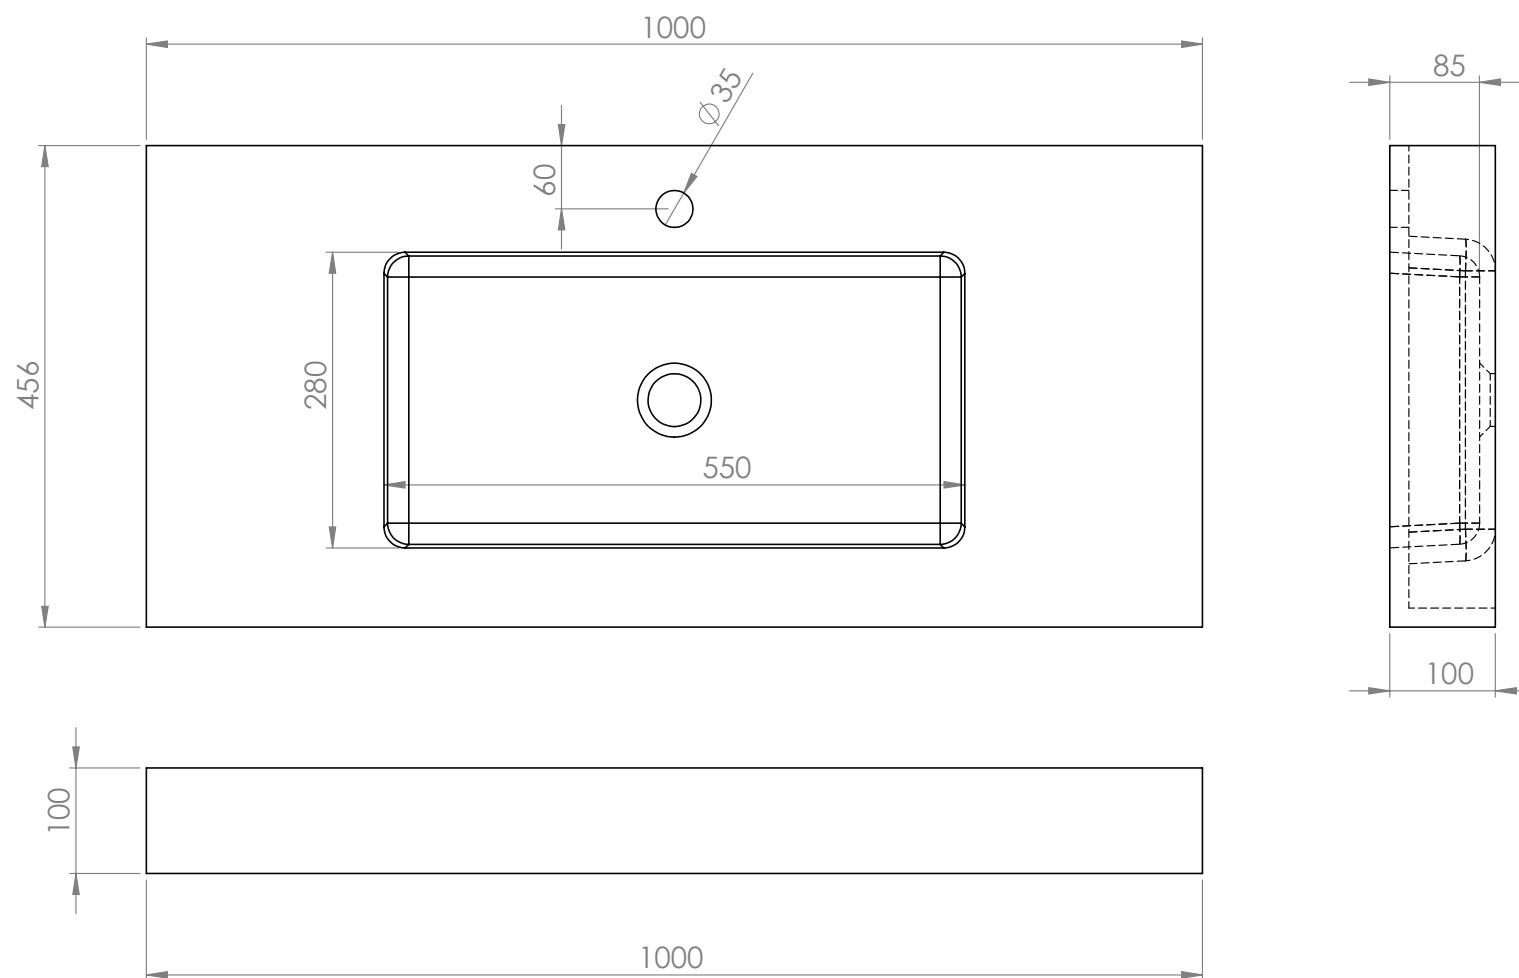

modelo : mural **KLOSS STD**

referência: **100 S**

KITBANHO®

Os produtos apresentados seguem especificações técnicas internas da KITBANHO.
Reservamos o direito de fazer alterações técnicas que permitam melhorar a funcionalidade dos nossos produtos, sem aviso prévio.

The presented products follow technical specifications from KITBANHO.
We reserve the right to introduce technical improvements in our products without previous advice.

Observações:
Acabamento branco mate ou branco brilho.
Possibilidade de não ter furo para torneira.