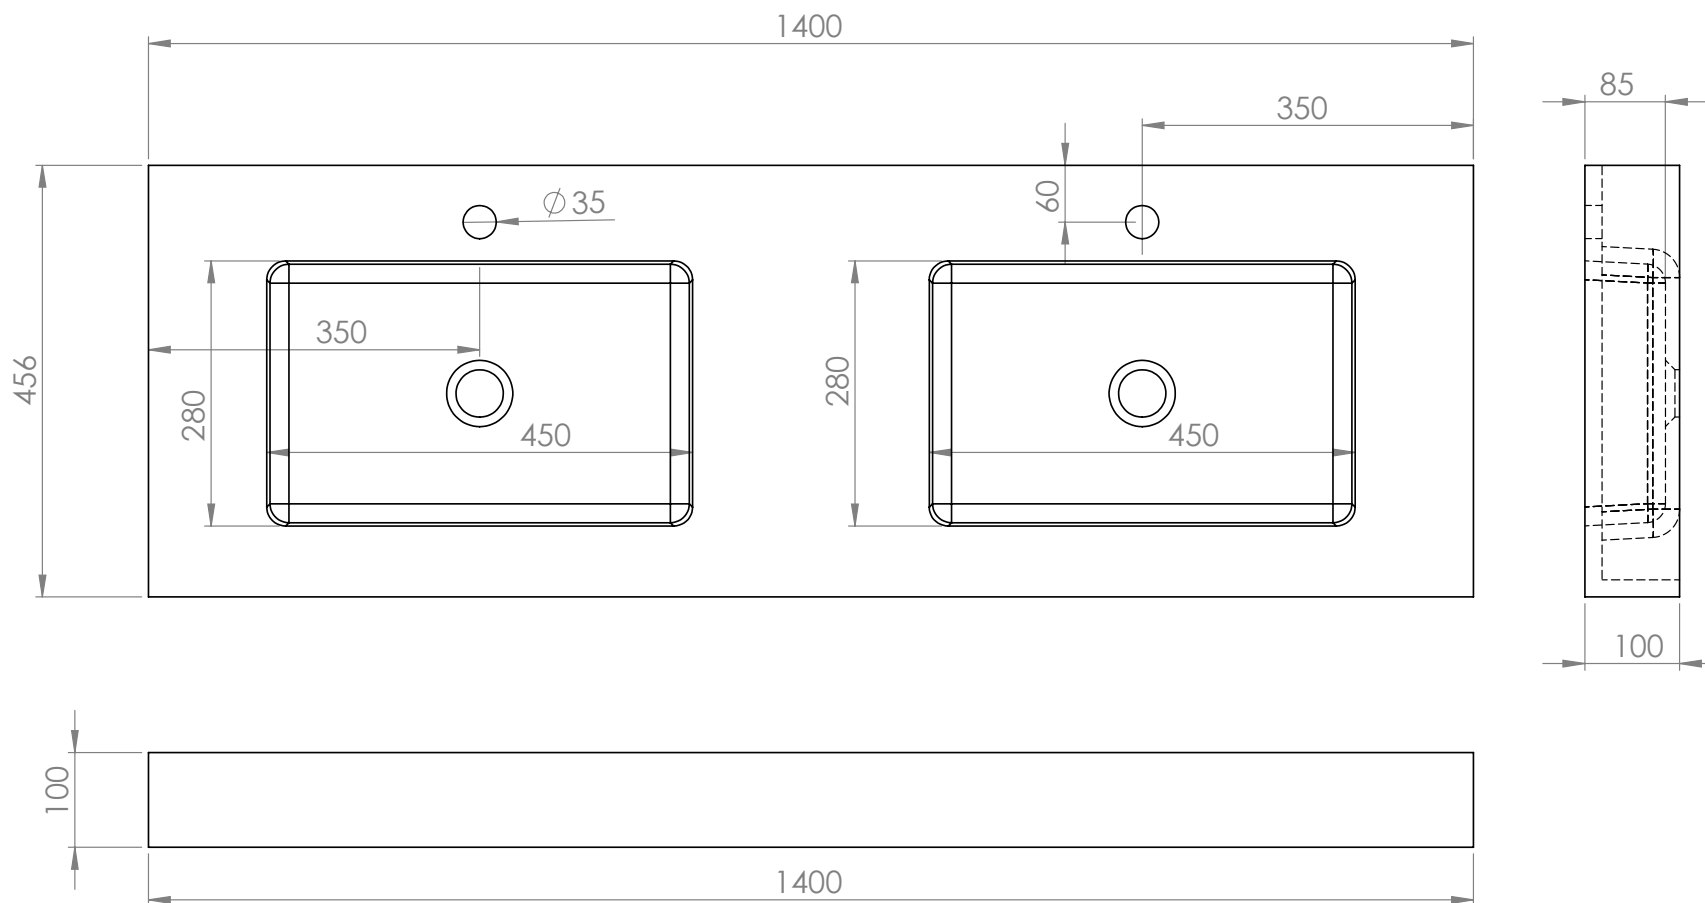

modelo : mural **KLOSS STD**

referência: **140 D**

KITBANHO®

Os produtos apresentados seguem especificações técnicas internas da KITBANHO.
Reservamos o direito de fazer alterações técnicas que permitam melhorar a funcionalidade dos nossos produtos, sem aviso prévio.

The presented products follow technical specifications from KITBANHO.
We reserve the right to introduce technical improvements in our products without previous advice.

Observações:
Acabamento branco mate ou branco brilho.
Possibilidade de não ter furo para torneira.