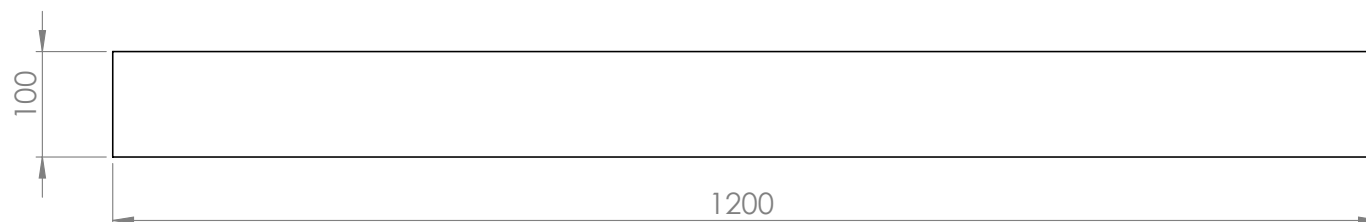

modelo : mural **KLOSS STD**

referência: **120 S**

KITBANHO®

Os produtos apresentados seguem especificações técnicas internas da KITBANHO.
Reservamos o direito de fazer alterações técnicas que permitam melhorar a funcionalidade dos nossos produtos, sem aviso prévio.

The presented products follow technical specifications from KITBANHO.
We reserve the right to introduce technical improvements in our products without previous advice.

Observações:
Acabamento branco mate ou branco brilho.
Possibilidade de não ter furo para torneira.