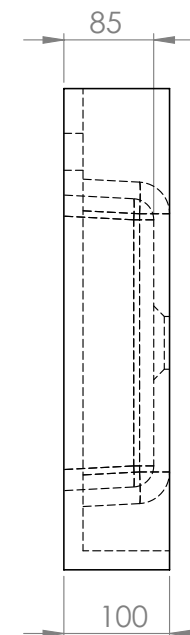

modelo : mural **KLOSS STD**

referência: **120 S**

KITBANHO®

Os produtos apresentados seguem especificações técnicas internas da KITBANHO.
Reservamos o direito de fazer alterações técnicas que permitam melhorar a funcionalidade dos nossos produtos, sem aviso prévio.

The presented products follow technical specifications from KITBANHO.
We reserve the right to introduce technical improvements in our products without previous advice.

Observações:
Acabamento branco mate ou branco brilho.
Possibilidade de não ter furo para torneira.