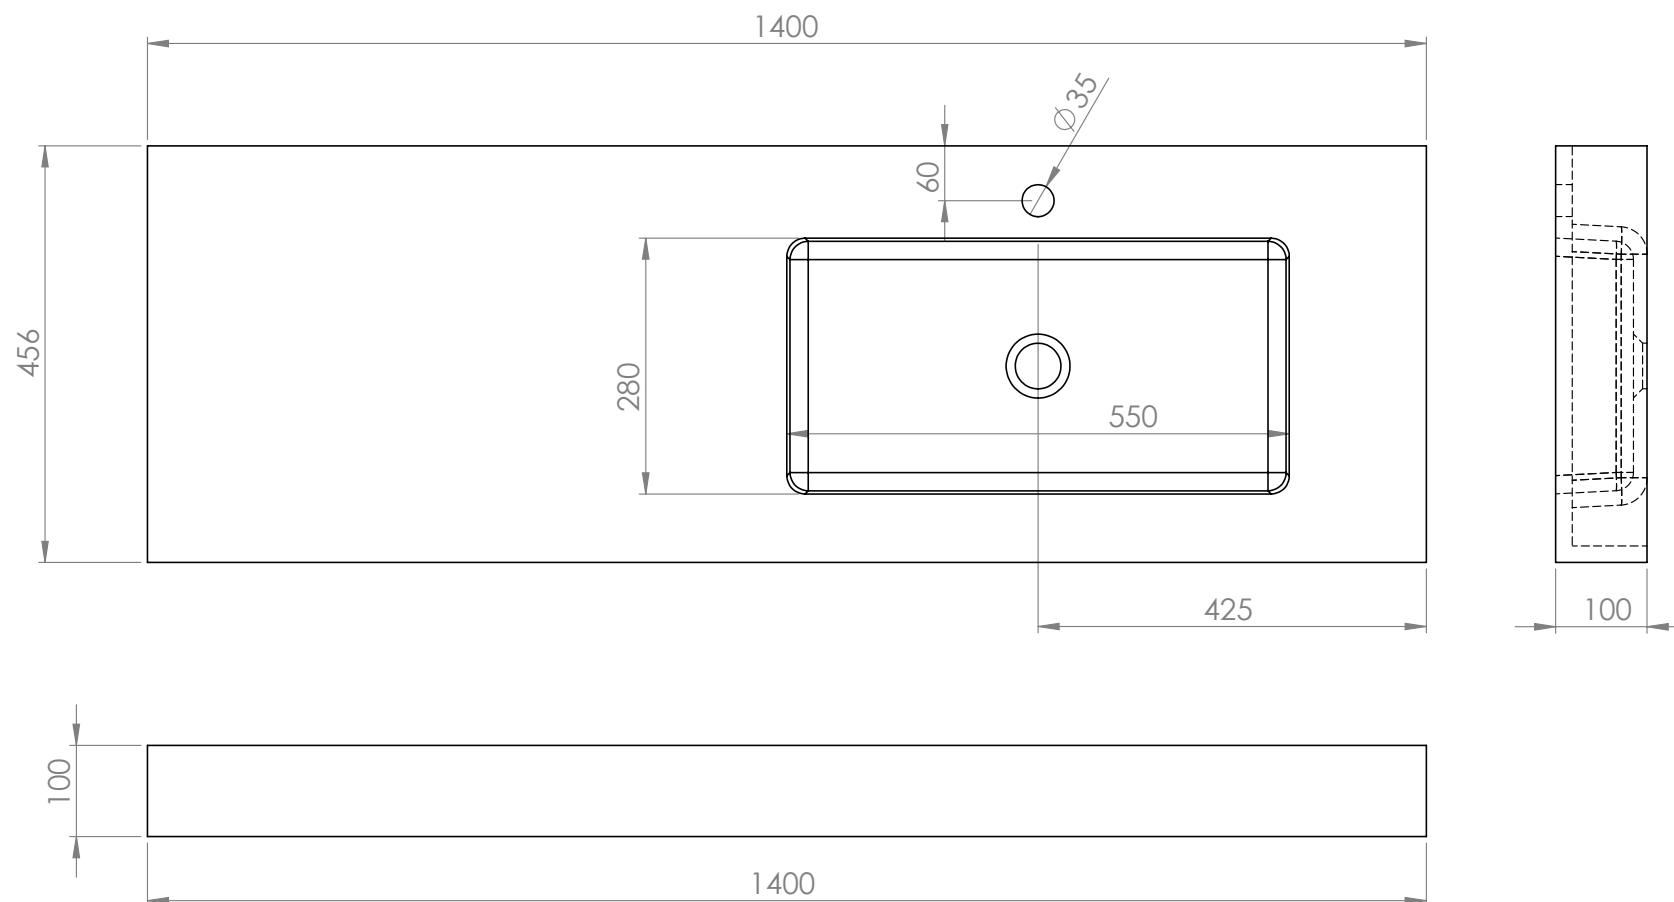

modelo : mural KLOSS STD

referência: 140 SD

KITBANHO®

Os produtos apresentados seguem especificações técnicas internas da KITBANHO.
Reservamos o direito de fazer alterações técnicas que permitam melhorar a funcionalidade dos nossos produtos, sem aviso prévio.

The presented products follow technical specifications from KITBANHO.
We reserve the right to introduce technical improvements in our products without previous advice.

Observações:
Acabamento branco mate ou branco brilho.
Possibilidade de não ter furo para torneira.