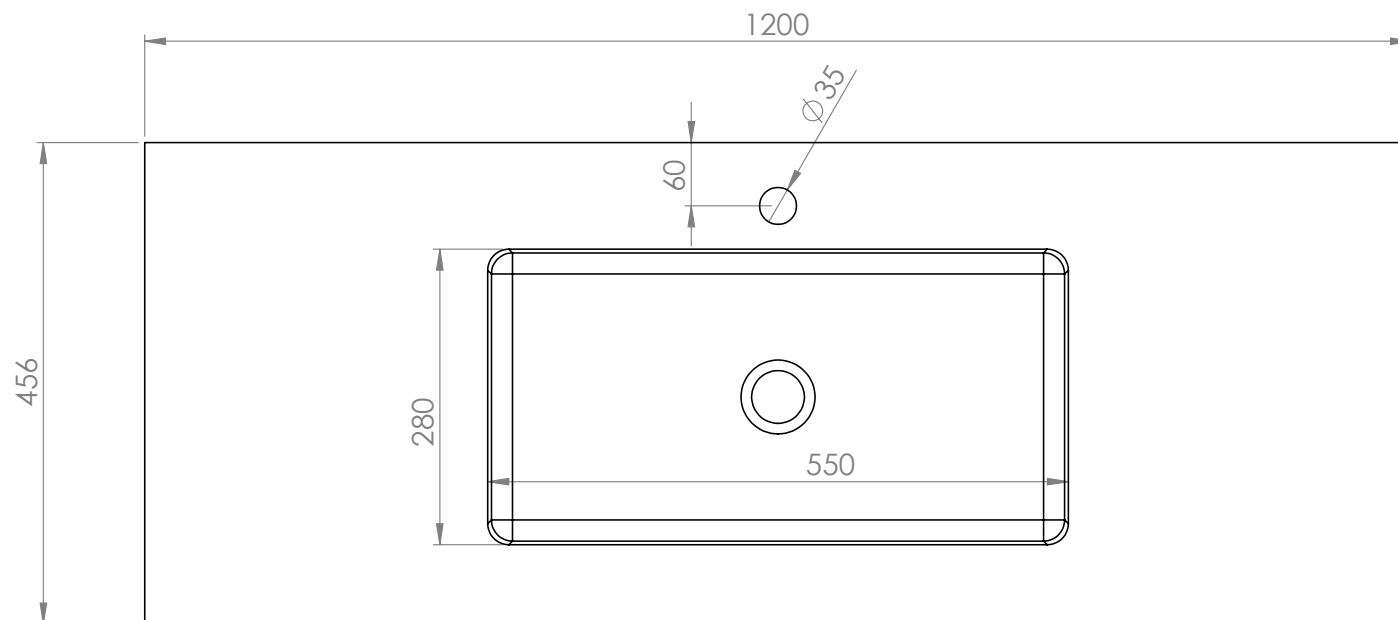

modelo : mural **KLOSS STD**

referência: **120 S**

KITBANHO®

Os produtos apresentados seguem especificações técnicas internas da KITBANHO.
Reservamos o direito de fazer alterações técnicas que permitam melhorar a funcionalidade dos nossos produtos, sem aviso prévio.

The presented products follow technical specifications from KITBANHO.
We reserve the right to introduce technical improvements in our products without previous advice.

Observações:
Acabamento branco mate ou branco brilho.
Possibilidade de não ter furo para torneira.