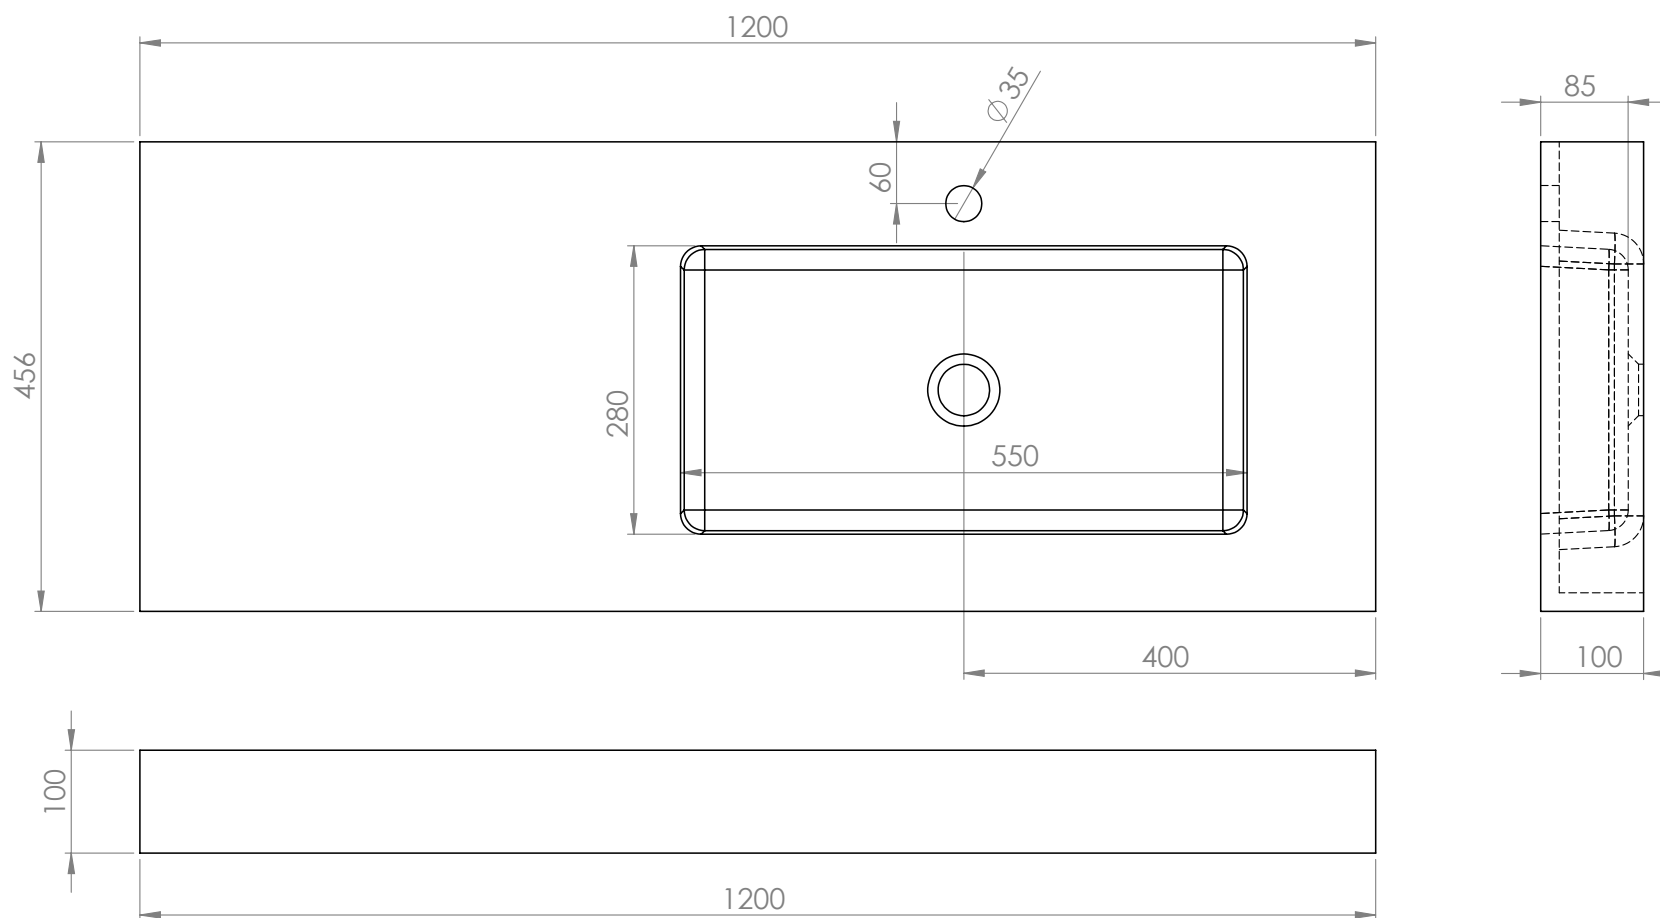

modelo : mural KLOSS STD

referência: 120 SD

KITBANHO®

Os produtos apresentados seguem especificações técnicas internas da KITBANHO.
Reservamos o direito de fazer alterações técnicas que permitam melhorar a funcionalidade dos nossos produtos, sem aviso prévio.

The presented products follow technical specifications from KITBANHO.
We reserve the right to introduce technical improvements in our products without previous advice.

Observações:
Acabamento branco mate ou branco brilho.
Possibilidade de não ter furo para torneira.