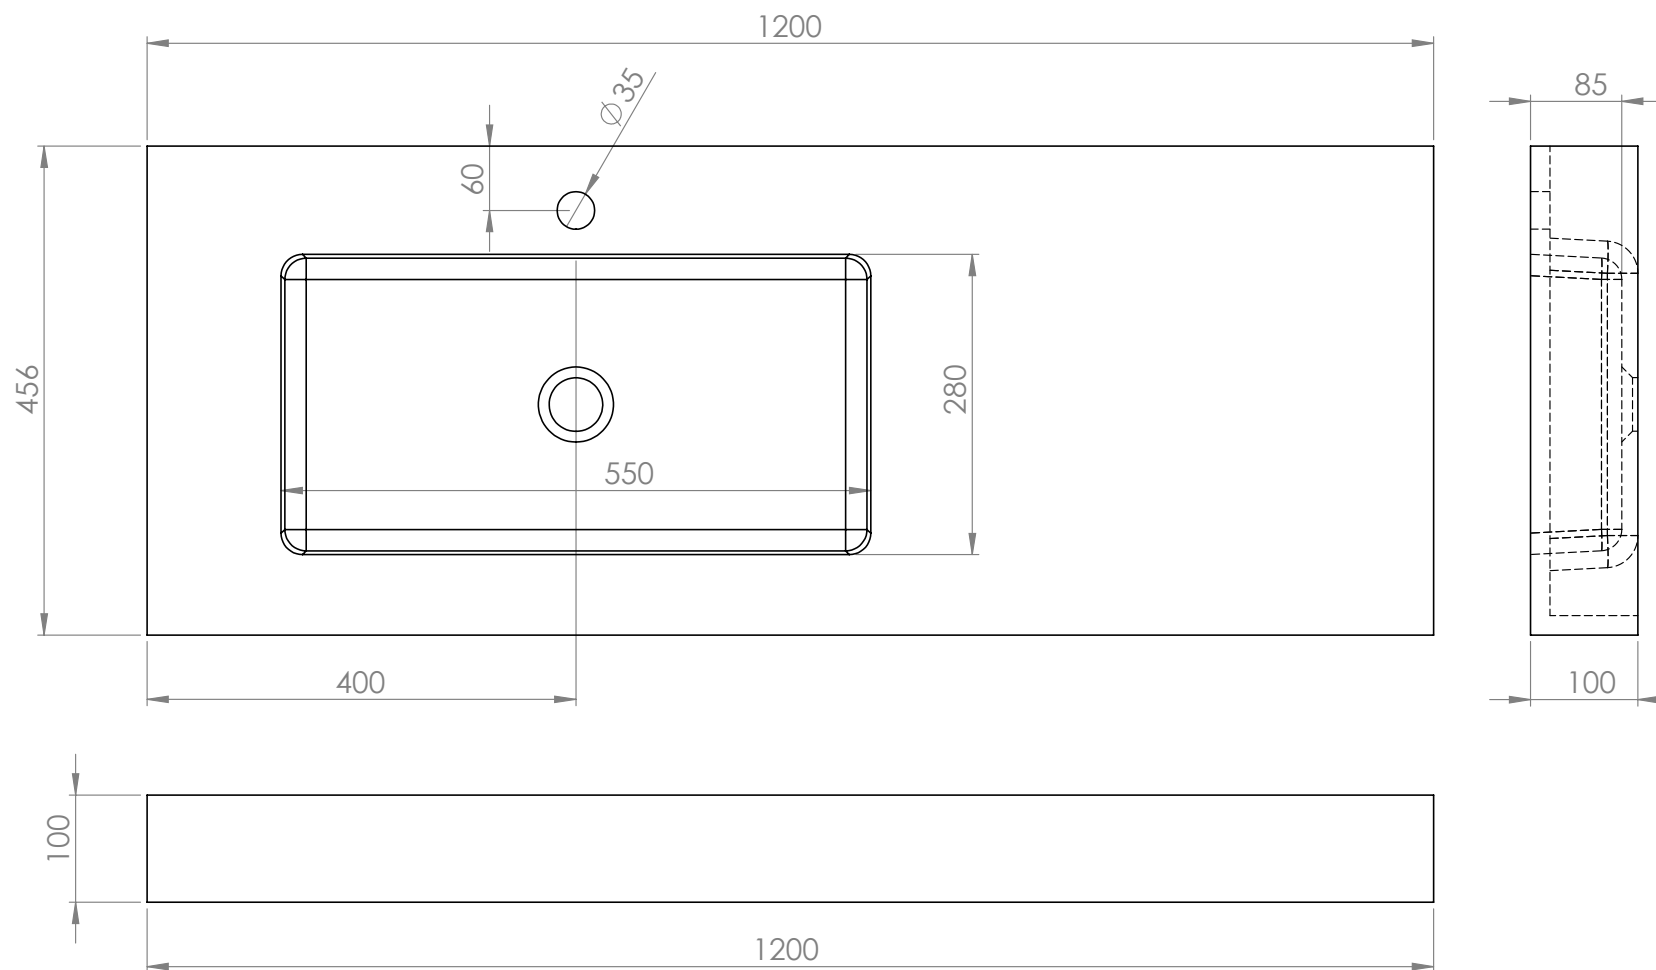

modelo : mural KLOSS STD

referência: 120 SE

KITBANHO®

Os produtos apresentados seguem especificações técnicas internas da KITBANHO.
Reservamos o direito de fazer alterações técnicas que permitam melhorar a funcionalidade dos nossos produtos, sem aviso prévio.

The presented products follow technical specifications from KITBANHO.
We reserve the right to introduce technical improvements in our products without previous advice.

Observações:
Acabamento branco mate ou branco brilho.
Possibilidade de não ter furo para torneira.