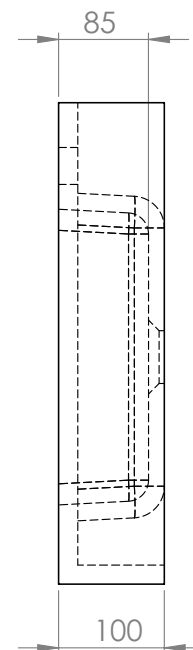

murais **KLOSS STD** alt.10

INDICE:

80 S	PAG. 002	140 S	PAG. 010
100 S	PAG. 003	140 SD	PAG. 011
100 SD	PAG. 004	140 SE	PAG. 012
100 SE	PAG. 005	140 D	PAG. 013
120 S	PAG. 006		
120 SD	PAG. 007		
120 SE	PAG. 008		
120 D	PAG. 009		

Os produtos apresentados seguem especificações técnicas internas da KITBANHO.

As dimensões são meramente indicativas.

Reservamos o direito de fazer alterações técnicas que permitam melhorar a funcionalidade dos nossos produtos, sem aviso prévio.

modelo : mural **KLOSS STD**

referência: **80 S**

KITBANHO®

Os produtos apresentados seguem especificações técnicas internas da KITBANHO.
Reservamos o direito de fazer alterações técnicas que permitam melhorar a funcionalidade dos nossos produtos, sem aviso prévio.