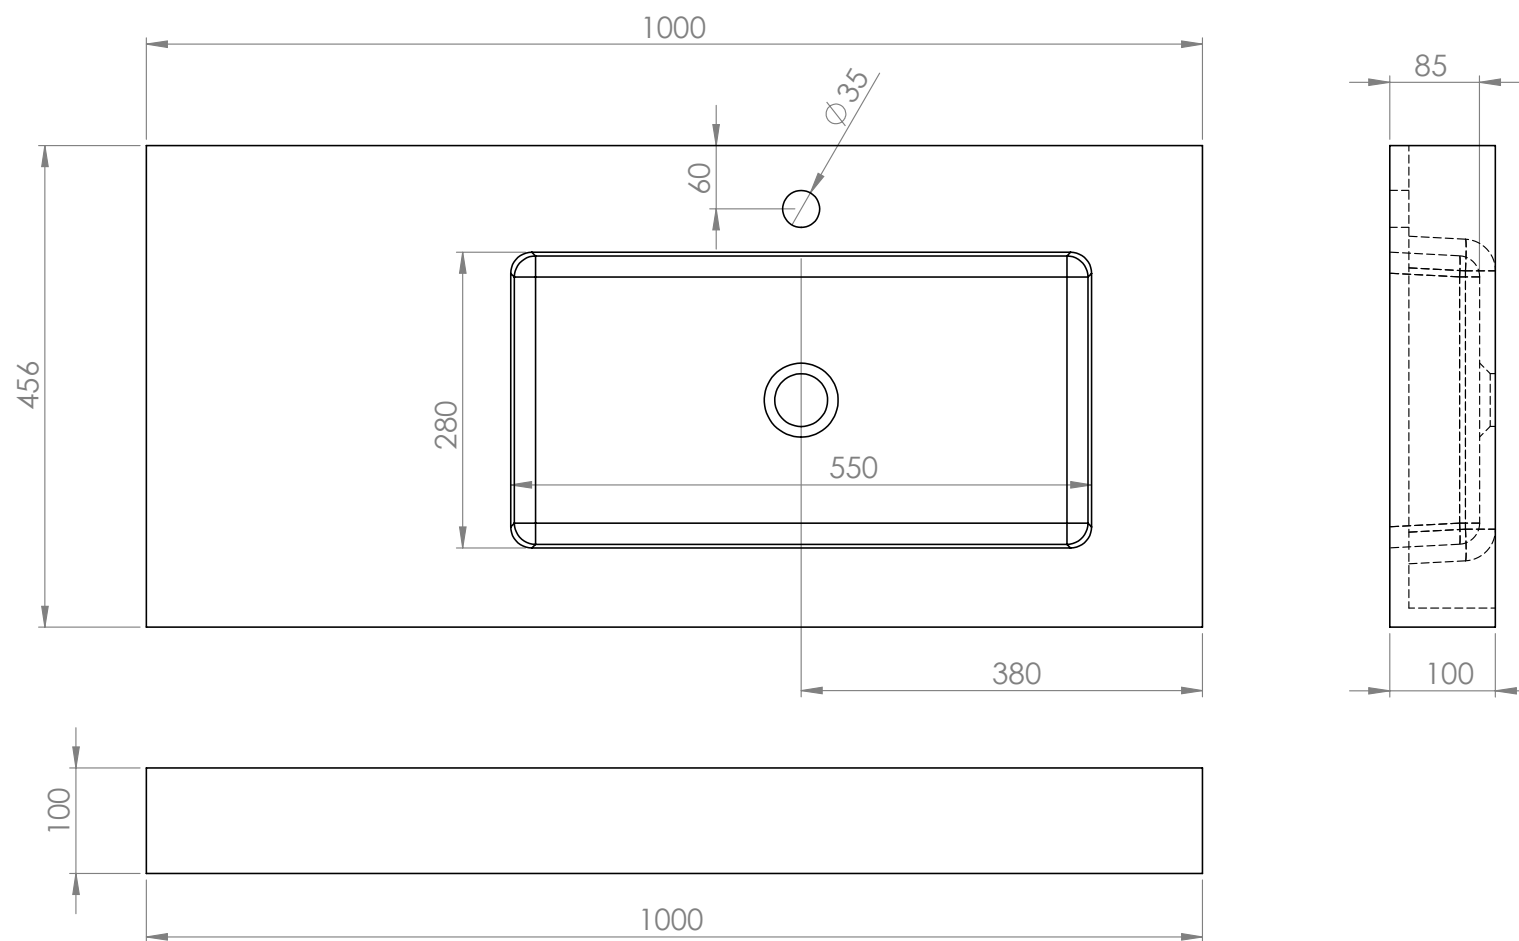

modelo : mural KLOSS STD

referência: 100 SD

KITBANHO®

Os produtos apresentados seguem especificações técnicas internas da KITBANHO.
Reservamos o direito de fazer alterações técnicas que permitam melhorar a funcionalidade dos nossos produtos, sem aviso prévio.

The presented products follow technical specifications from KITBANHO.
We reserve the right to introduce technical improvements in our products without previous advice.

Observações:
Acabamento branco mate ou branco brilho.
Possibilidade de não ter furo para torneira.