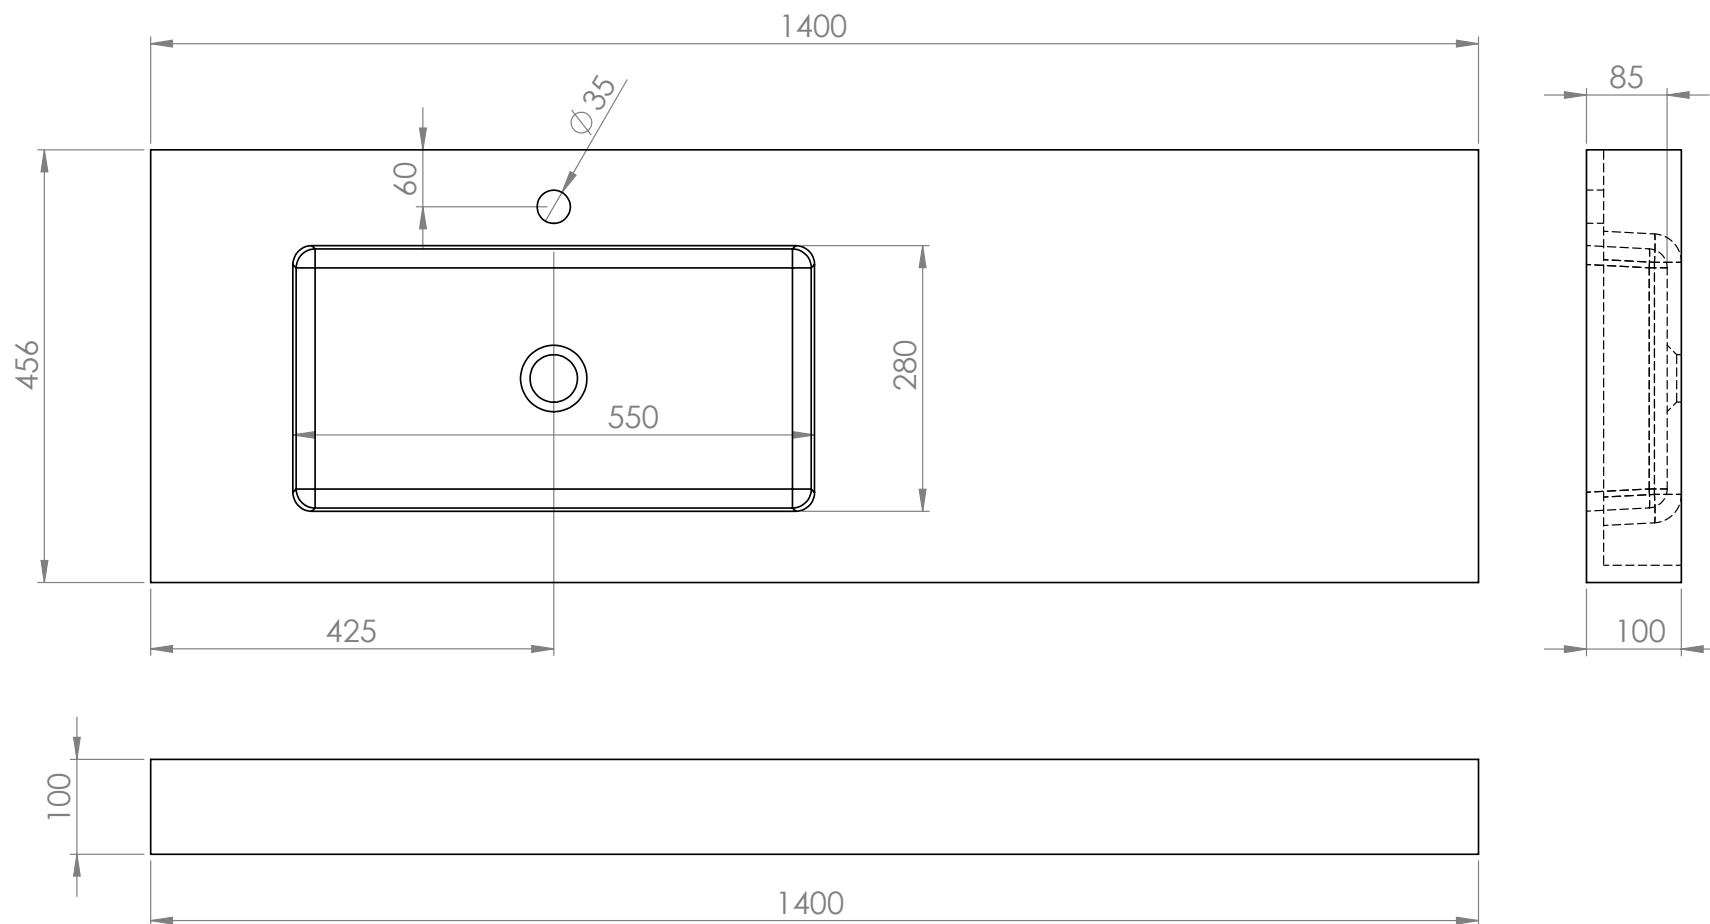

modelo : mural KLOSS STD

referência: 140 SE

KITBANHO®

Os produtos apresentados seguem especificações técnicas internas da KITBANHO.
Reservamos o direito de fazer alterações técnicas que permitam melhorar a funcionalidade dos nossos produtos, sem aviso prévio.

The presented products follow technical specifications from KITBANHO.
We reserve the right to introduce technical improvements in our products without previous advice.

Observações:
Acabamento branco mate ou branco brilho.
Possibilidade de não ter furo para torneira.