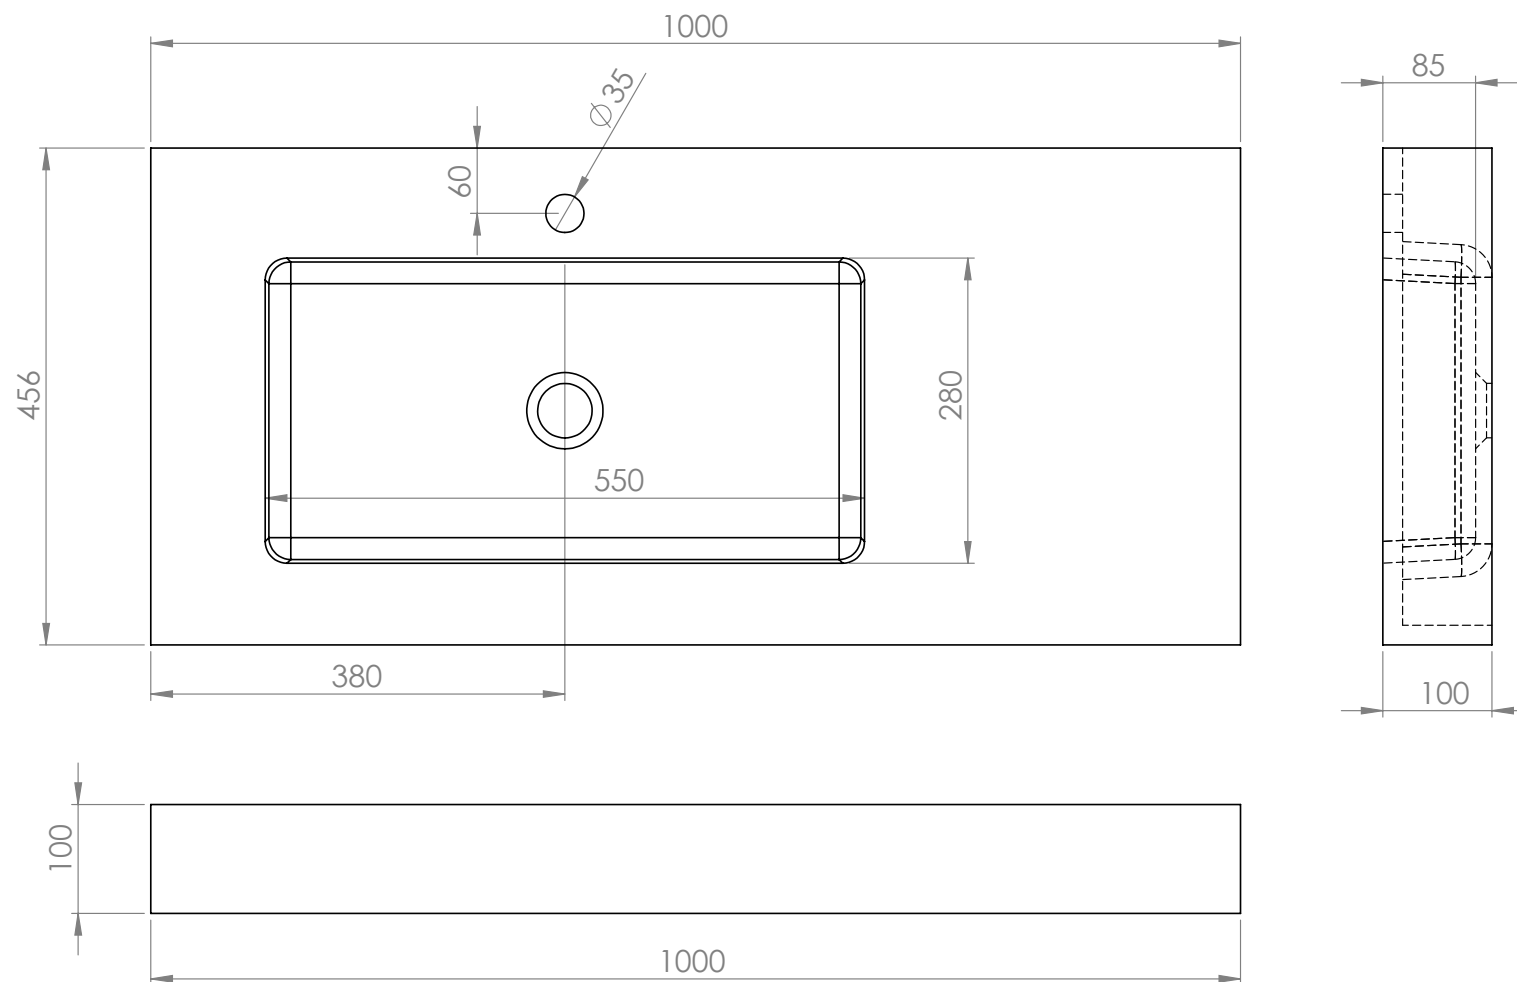

modelo : mural **KLOSS STD**

referência: **100 SE**

KITBANHO®

Os produtos apresentados seguem especificações técnicas internas da KITBANHO.
Reservamos o direito de fazer alterações técnicas que permitam melhorar a funcionalidade dos nossos produtos, sem aviso prévio.

The presented products follow technical specifications from KITBANHO.
We reserve the right to introduce technical improvements in our products without previous advice.

Observações:
Acabamento branco mate ou branco brilho.
Possibilidade de não ter furo para torneira.