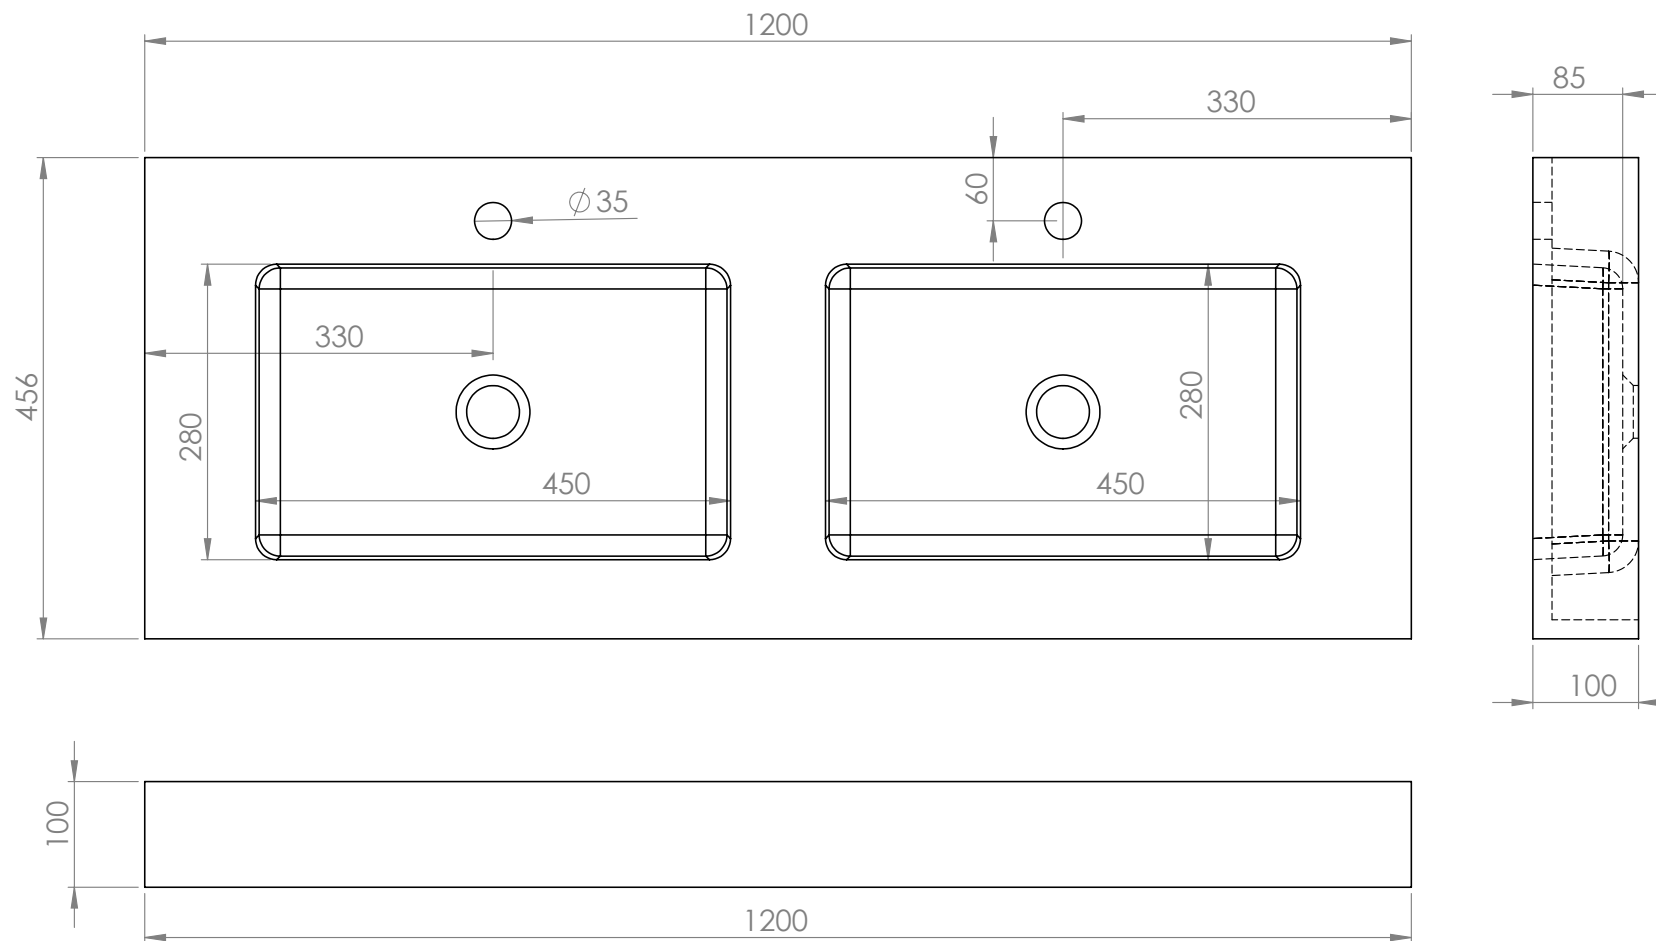

modelo : mural **KLOSS STD**

referência: **120 D**

KITBANHO®

Os produtos apresentados seguem especificações técnicas internas da KITBANHO.
Reservamos o direito de fazer alterações técnicas que permitam melhorar a funcionalidade dos nossos produtos, sem aviso prévio.

The presented products follow technical specifications from KITBANHO.
We reserve the right to introduce technical improvements in our products without previous advice.

Observações:
Acabamento branco mate ou branco brilho.
Possibilidade de não ter furo para torneira.