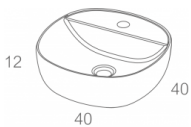

ACABAMENTOS

Lavatórios

BRANCO
BRILHO

DIMENSÕES E VARIANTES

Mais informações

KITBANHO - Mobiliário e Artigos Sanitários

Telemóvel: +351 234 560 430 | E-mail: geral@kitbanho.com

Conheça todos os produtos em: